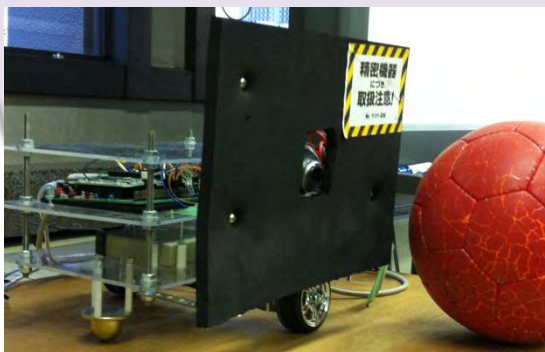

自律移動ロボットナビゲーション

ゴールキーパー
ロボットと遊ぼう！

動的な環境に対応するための仕組みを見てみよう！