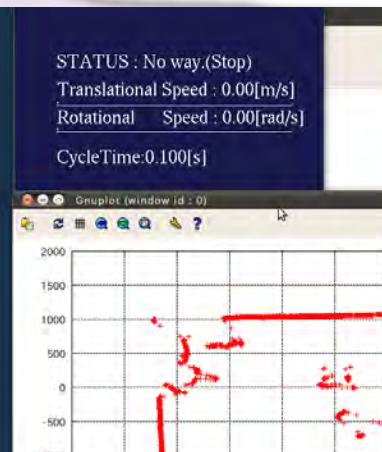

自律移動ロボットナビゲーション

ゴールキーパー
ロボットと遊ぼう！

動的な環境に対応するための仕組みを見てみよう！