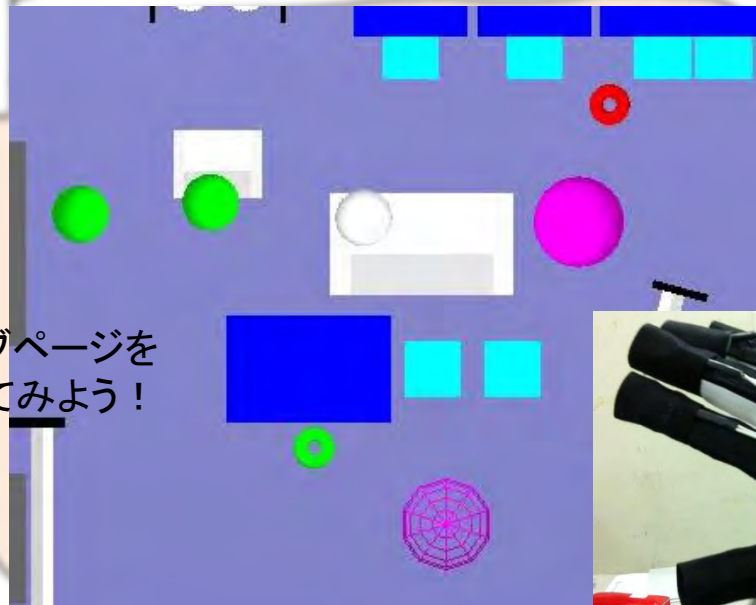

白門祭 2010 Demonstrations in Human-System Lab.

動物行動学に基づく 人とロボットのコミュニケーション

Play with Owner

explore 19
anxiety 41
miss 0
place 8/18

犬の行動には
秘密がいっぱい！？
ロボットを操作しよう！

スマート電動車いす Personal Mobility Tool (PMT)

PMTは外界をどんな風に見ているか. PMTの目を体感しよう！

簡単な操作で
PMTを操作しよう！

空間メモリ 実空間と情報空間の融合

3次元空間にウェブページを

空間メモリを介して
人の活動を観てみよう

作ってみよう！

触覚インタフェースで
仮想空間に触れてみよう！

自律移動ロボットナビゲーション

ゴールキーパー
ロボットと遊ぼう！

動的な環境に対応するための仕組みを見てみよう！

音を使った
インタフェースもあります！

人とロボットシステムの共生学
ヒューマン・システム研究室
研究室説明会

場所: 2426 教室

日時: 11月3日 16:00~

研究室公開 2426号室 2日 11:00 - 15:00 / 3日 10:30 - 17:00