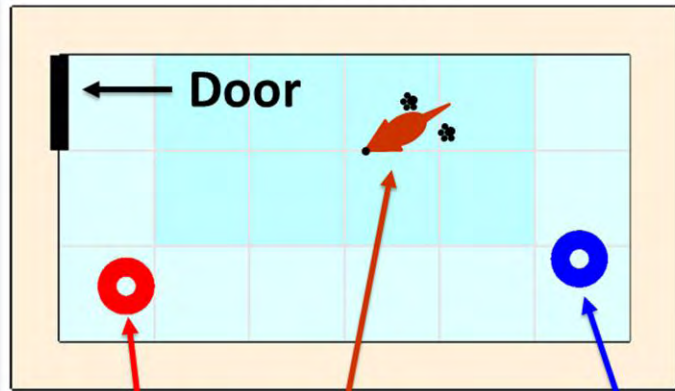

白門祭 2010 Demonstrations in Human-System Lab.

動物行動学に基づく 人とロボットのコミュニケーション

Play with Owner

explore 19
anxiety 41
miss 0
place 8/18

犬の行動には
秘密がいっぱい！？
ロボットを操作しよう！

スマート電動車いす Personal Mobility Tool (PMT)

PMTは外界をどんな風に見ているか. PMTの目を体感しよう！

簡単な操作で
PMTを操作しよう！

空間メモリ 実空間と情報空間の融合

3次元空間にウェブページを

空間メモリを介して
人の活動を観てみよう

作ってみよう！

触覚インタフェースで
仮想空間に触れてみよう！

自律移動ロボットナビゲーション

ゴールキーパー
ロボットと遊ぼう！