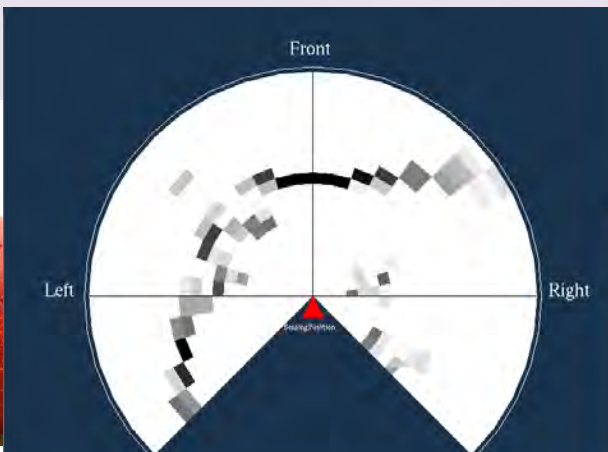

自律移動ロボットナビゲーション

ゴールキーパー
ロボットと遊ぼう！

動的な環境に対応するための仕組みを見てみよう！