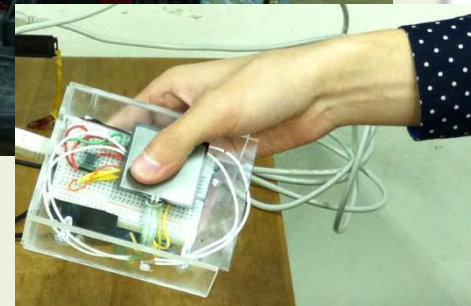

白門祭 2010 Demonstrations in Human-System Lab.

動物行動学に基づく 人とロボットのコミュニケーション

Play with Owner

explore 19
anxiety 41
miss 0
place 8/18

犬の行動には
秘密がいっぱい！？
ロボットを操作しよう！

スマート電動車いす Personal Mobility Tool (PMT)

PMTは外界をどんな風に見ているか. PMTの目を体感しよう！

簡単な操作で
PMTを操作しよう！

空間メモリ 実空間と情報空間の融合

3次元空間にウェブページを

空間メモリを介して
人の活動を観てみよう

作ってみよう！

触覚インタフェースで
仮想空間に触れてみよう！

自律移動ロボットナビゲーション

ゴールキーパー
ロボットと遊ぼう！