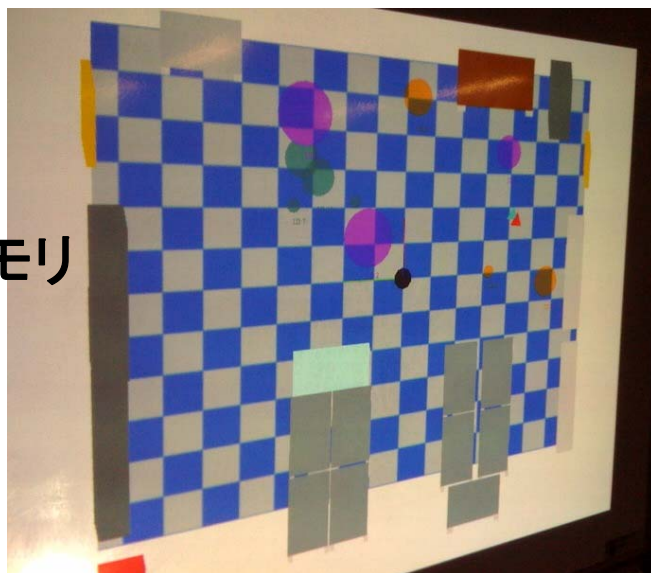

## Paint by Hand

直接手を使ってお絵かきできるペイントツール  
実験参加者大募集！

研究室の目玉！  
見える！空間メモリ

空間メモリ  
+ 移動ロボット

誰でも演奏できるレーザーハープ  
手をかざすと音が出たり、  
音の高さを変えたりできる。  
ぜひ演奏してみてくださいね！

ヒューマン・システム研究室  
**研究室説明会**

場所: 2526教室

日時: 11月3日 16:00~